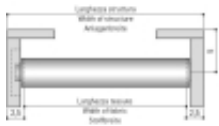

Link do produktu: <https://www.ekskluzywnydesign.com/roleta-materialowa-wloskiej-firmy-scaglioni-typ-102-z-ozdobnymi-elementami-p-1538.html>

Roleta materiałowa szerokości 140 cm włoskiej firmy Scaglioni, tkanina Selenite, system typ 102 z ozdobnymi elementami, sterowany łańcuszkiem.