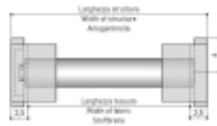

Link do produktu: <https://www.ekskluzywnydesign.com/roleta-materialowa-wloskiej-firmy-scaglioni-typ-102-z-ozdobnymi-elementami-p-1538.html>

Roleta materiałowa szerokości 140 cm włoskiej firmy Scaglioni, tkanina Selenite, system typ 102 z ozdobnymi elementami, sterowany łańcuszkiem.