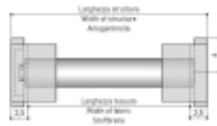

Link do produktu: <https://www.ekskluzywnydesign.com/roleta-materialowa-wloskiej-firmy-scaglioni-typ-102-z-ozdobnymi-elementami-p-1539.html>

Roleta materiałowa szerokości 160 cm włoskiej firmy Scaglioni, tkanina Selenite, system typ 102 z ozdobnymi elementami, sterowany łańcuszkiem.