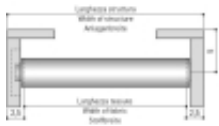

Link do produktu: <https://www.ekskluzywnydesign.com/roleta-materialowa-wloskiej-firmy-scaglioni-typ-102-z-ozdobnymi-elementami-p-1539.html>

Roleta materiałowa szerokości 160 cm włoskiej firmy Scaglioni, tkanina Selenite, system typ 102 z ozdobnymi elementami, sterowany łańcuszkiem.