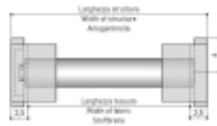

Link do produktu: <https://www.ekskluzywnydesign.com/roleta-materialowa-wloskiej-firmy-scaglioni-typ-102-z-ozdobnymi-elementami-p-1541.html>

Roleta materiałowa szerokości 200 cm włoskiej firmy Scaglioni, tkanina Selenite, system typ 102 z ozdobnymi elementami, sterowany łańcuszkiem.