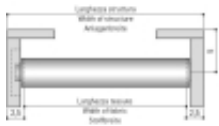

Link do produktu: <https://www.ekskluzywnydesign.com/roleta-materialowa-wloskiej-firmy-scaglioni-typ-102-z-ozdobnymi-elementami-p-1541.html>

Roleta materiałowa szerokości 200 cm włoskiej firmy Scaglioni, tkanina Selenite, system typ 102 z ozdobnymi elementami, sterowany łańcuszkiem.