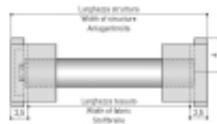

Link do produktu: <https://www.ekskluzywnydesign.com/roleta-materialowa-wloskiej-firmy-scaglioni-typ-102-z-ozdobnymi-elementami-p-1542.html>

Roleta materiałowa szerokości 220 cm włoskiej firmy Scaglioni, tkanina Selenite, system typ 102 z ozdobnymi elementami, sterowany łańcuszkiem.