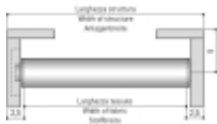

Link do produktu: <https://www.ekskluzywnydesign.com/roleta-materialowa-wloskiej-firmy-scaglioni-typ-102-z-ozdobnymi-elementami-p-1542.html>

Roleta materiałowa szerokości 220 cm włoskiej firmy Scaglioni, tkanina Selenite, system typ 102 z ozdobnymi elementami, sterowany łańcuszkiem.