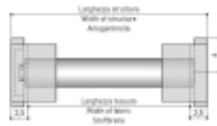

Link do produktu: <https://www.ekskluzywnydesign.com/roleta-materialowa-wloskiej-firmy-scaglioni-typ-102-z-ozdobnymi-elementami-p-1543.html>

Roleta materiałowa szerokości 240 cm włoskiej firmy Scaglioni, tkanina Selenite, system typ 102 z ozdobnymi elementami, sterowany łańcuszkiem.