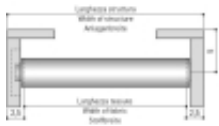

Link do produktu: <https://www.ekskluzywnydesign.com/roleta-materialowa-wloskiej-firmy-scaglioni-typ-102-z-ozdobnymi-elementami-p-1543.html>

Roleta materiałowa szerokości 240 cm włoskiej firmy Scaglioni, tkanina Selenite, system typ 102 z ozdobnymi elementami, sterowany łańcuszkiem.