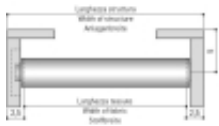

Link do produktu: <https://www.ekskluzywnydesign.com/roleta-materialowa-wloskiej-firmy-scaglioni-typ-102-z-ozdobnymi-elementami-p-1544.html>

Roleta materiałowa szerokości 260 cm włoskiej firmy Scaglioni, tkanina Selenite, system typ 102 z ozdobnymi elementami, sterowany łańcuszkiem.