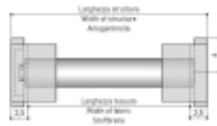

Link do produktu: <https://www.ekskluzywnydesign.com/roleta-materialowa-wloskiej-firmy-scaglioni-typ-102-z-ozdobnymi-elementami-p-1544.html>

Roleta materiałowa szerokości 260 cm włoskiej firmy Scaglioni, tkanina Selenite, system typ 102 z ozdobnymi elementami, sterowany łańcuszkiem.