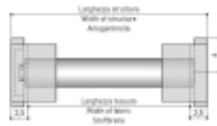

Link do produktu: <https://www.ekskluzywnydesign.com/roleta-materialowa-wloskiej-firmy-scaglioni-typ-102-z-ozdobnymi-elementami-p-1545.html>

Roleta materiałowa szerokości 280 cm włoskiej firmy Scaglioni, tkanina Selenite, system typ 102 z ozdobnymi elementami, sterowany łańcuszkiem.