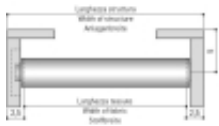

Link do produktu: <https://www.ekskluzywnydesign.com/roleta-materialowa-wloskiej-firmy-scaglioni-typ-102-z-ozdobnymi-elementami-p-1546.html>

Roleta materiałowa szerokości 300 cm włoskiej firmy Scaglioni, tkanina Selenite, system typ 102 z ozdobnymi elementami, sterowany łańcuszkiem.