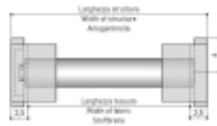

Link do produktu: <https://www.ekskluzywnydesign.com/roleta-materialowa-wloskiej-firmy-scaglioni-typ-102-z-ozdobnymi-elementami-p-1546.html>

Roleta materiałowa szerokości 300 cm włoskiej firmy Scaglioni, tkanina Selenite, system typ 102 z ozdobnymi elementami, sterowany łańcuszkiem.