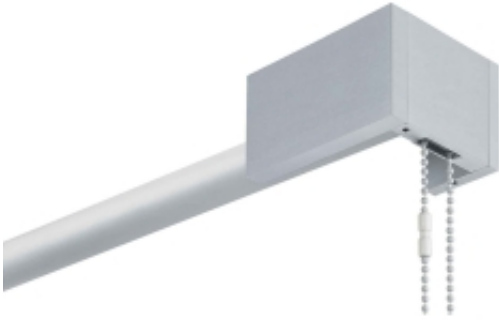

Dane aktualne na dzień: 02-05-2026 12:43

Link do produktu: <https://www.ekskluzywnydesign.com/roleta-materialowa-wloskiej-firmy-scaglioni-typ-359-z-ozdobnymi-elementami-p-1595.html>

Roleta materiałowa szerokości 220 cm włoskiej firmy Scaglioni, tkanina Selenite, system typ 359 z ozdobnymi elementami, sterowany łańcuszkiem.