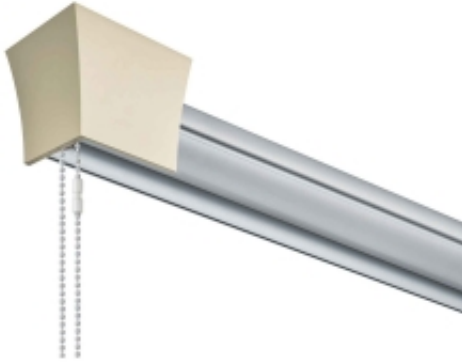

Link do produktu: <https://www.ekskluzywnydesign.com/roleta-screen-seria-090-lancuszek-z-lewej-p-1086.html>

## Roleta screen - seria 090, łańcuszek z lewej

Producent

**Scaglioni**

### Opis produktu

Roleta z materiałem typu screen, mająca zastosowanie np. przy pracy przy monitorze.....