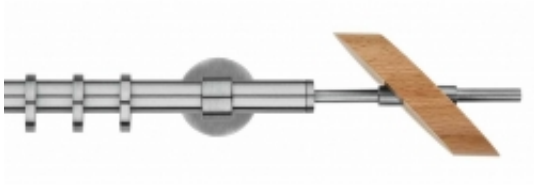

## SATURNO - varnished polished brass

Dostępność	<b>Na zamówienie</b>
Czas wysyłki	<b>10 dni</b>
Numer katalogowy	<b>20M040-22</b>
Producent	<b>Scaglioni</b>

### Opis produktu

Produkt posiada dodatkowe opcje:

**Lenght:** 120 , 140 cm , 160 cm , 180 cm , 200 cm , 220 cm , 250 cm , 300 cm , 340 cm , 400 cm