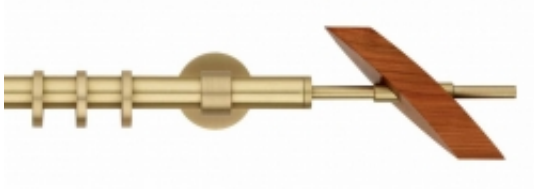

Dane aktualne na dzień: 29-06-2026 13:06

Link do produktu: <https://www.ekskluzywnydesign.com/saturno-varnished-polished-brass-p-613.html>

SATURNO - varnished polished brass

Dostępność	Na zamówienie
Czas wysyłki	10 dni
Numer katalogowy	20M041-36
Producent	Scaglioni

Opis produktu

Produkt posiada dodatkowe opcje:

Lenght: 120 , 140 cm , 160 cm , 180 cm , 200 cm , 220 cm , 250 cm , 300 cm , 340 cm , 400 cm

Bezpieczeństwo

Producent:

SCAGLIONI S.r.l.

Via Mandolossa, 163
25064 - Gussago (BS)