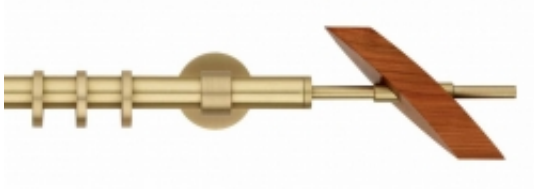

## SATURNO - varnished polished brass

Dostępność	<b>Na zamówienie</b>
Czas wysyłki	<b>10 dni</b>
Numer katalogowy	<b>20M041-36</b>
Producent	<b>Scaglioni</b>

### Opis produktu

Produkt posiada dodatkowe opcje:

**Lenght:** 120 , 140 cm , 160 cm , 180 cm , 200 cm , 220 cm , 250 cm , 300 cm , 340 cm , 400 cm